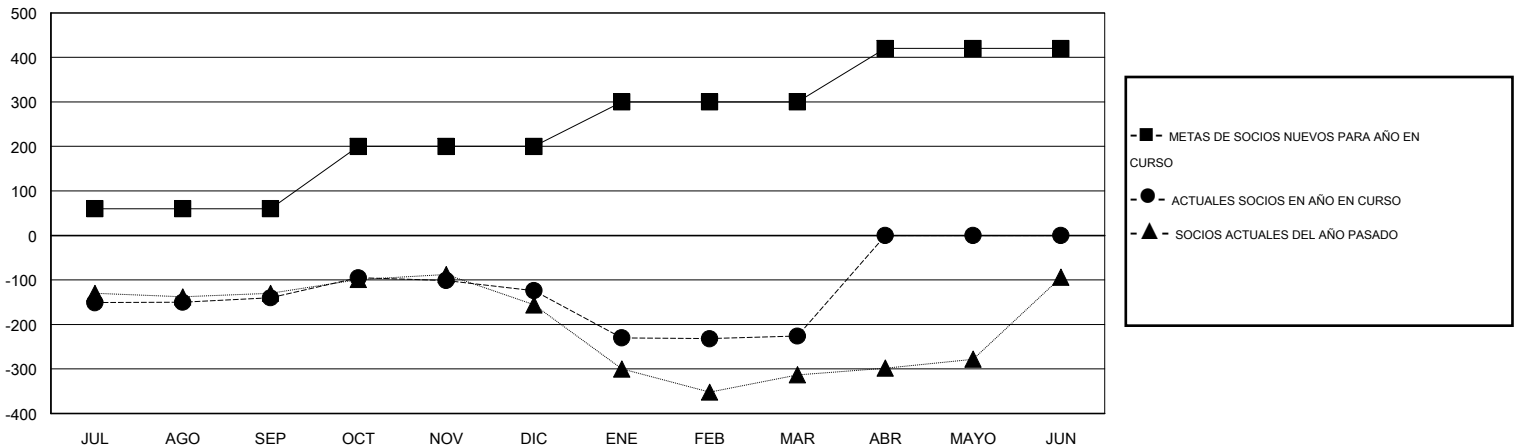

MONTHLY MEMBERSHIP PROGRESS REPORT

District E 4

Results as of: 3/31/2014

GMT: NICOLAS JARA ORELLANA

UBICACIÓN VENEZUELA

GMT DE AE 3

Clubes					socios				
RESULTADOS DE 2013-2014					RESULTADOS DE 2013-2014				
TRIMESTRE	META DE CLUBES NUEVOS	ACTUALES NUEVOS CLUBES	BAJAS ACTUALES DE CLUBES	ACTUAL GANANCIA/ PÉRDIDA NETA	TRIMESTRE	META DE SOCIOS NUEVOS	ACTUALES SOCIOS AÑADIDOS	BAJAS ACTUALES DE SOCIOS	ACTUAL GANANCIA/ PÉRDIDA NETA
JUL/AGO/SEP	1	0	0	0	JUL/AGO/SEP	60	33	173	-140
OCT/NOV/DIC	1	0	1	-1	OCT/NOV/DIC	140	54	38	16
ENE/FEB/MAR	1	0	3	-3	ENE/FEB/MAR	100	19	121	-102
ABR/MAYO/JUN	0	0	0	0	ABR/MAYO/JUN	120	0	0	0

METAS Y CIFRA ACUMULATIVA DE CLUBES NUEVOS

METAS Y CIFRA ACUMULATIVA DE SOCIOS

CLUBES DADOS DE BAJA: 4	25 CLUBS OF 58 AÑADIERON 1 O MÁS SOCIOS NUEVOS	<u>DISTRIBUCIÓN POR SEXO</u>
		MASCULINO 692 (41.07%)
		FEMENINO 993 (58.93%)
<u>SOCIOS DADOS DE BAJA</u>	CLIC AQUÍ PARA DATOS DE SALUD DE CLUB	SOCIOS EN UNIDAD FAMILIAR 682
FALLECIDOS 13		CABEZA DE FAMILIA 268
CLUB CANCELADO 86		NO ES CABEZA DE FAMILIA 414
OTRO 233		
TOTAL 332		