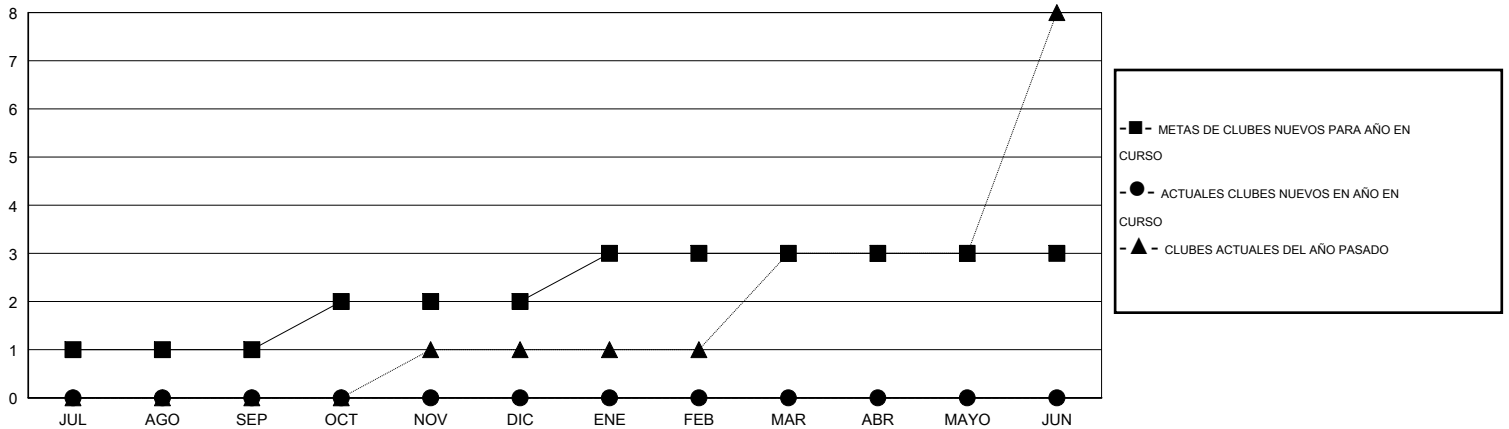

MONTHLY MEMBERSHIP PROGRESS REPORT

District E 4

Results as of: 3/31/2014

GMT: NICOLAS JARA ORELLANA

UBICACIÓN VENEZUELA

GMT DE AE 3

Clubes					socios				
RESULTADOS DE 2013-2014					RESULTADOS DE 2013-2014				
TRIMESTRE	META DE CLUBES NUEVOS	ACTUALES NUEVOS CLUBES	BAJAS ACTUALES DE CLUBES	ACTUAL GANANCIA/ PÉRDIDA NETA	TRIMESTRE	META DE SOCIOS NUEVOS	ACTUALES SOCIOS AÑADIDOS	BAJAS ACTUALES DE SOCIOS	ACTUAL GANANCIA/ PÉRDIDA NETA
JUL/AGO/SEP	1	0	0	0	JUL/AGO/SEP	60	33	173	-140
OCT/NOV/DIC	1	0	1	-1	OCT/NOV/DIC	140	54	38	16
ENE/FEB/MAR	1	0	3	-3	ENE/FEB/MAR	100	19	121	-102
ABR/MAYO/JUN	0	0	0	0	ABR/MAYO/JUN	120	0	0	0

METAS Y CIFRA ACUMULATIVA DE CLUBES NUEVOS

METAS Y CIFRA ACUMULATIVA DE SOCIOS

CLUBES DADOS DE BAJA: 4	25 CLUBS OF 58 AÑADIERON 1 O MÁS SOCIOS NUEVOS	<u>DISTRIBUCIÓN POR SEXO</u>
		MASCULINO 692 (41.07%)
		FEMENINO 993 (58.93%)
<u>SOCIOS DADOS DE BAJA</u>	CLIC AQUÍ PARA DATOS DE SALUD DE CLUB	SOCIOS EN UNIDAD FAMILIAR 682
FALLECIDOS 13		CABEZA DE FAMILIA 268
CLUB CANCELADO 86		NO ES CABEZA DE FAMILIA 414
OTRO 233		
TOTAL 332		